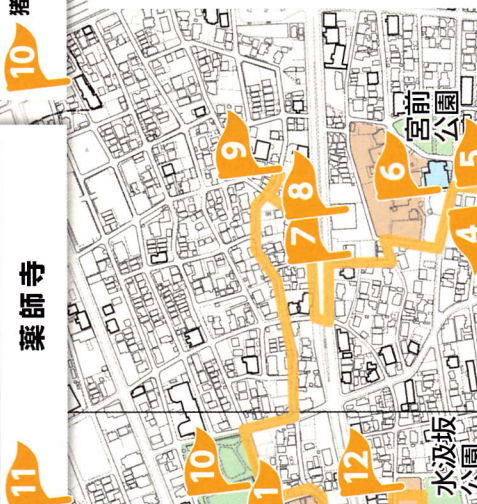

2 高針街道を

歩いてみよう!

9 三徳龍神社

7 おもかる地蔵

5 丸栄堂

10 虹ヶ丘公園(銘板)海の幻想
オモシロポイント

8 山之神地藏菩薩

6 東勝寺

4 いろはや

3 山口街道(猪子石)を 歩いてみよう!

名古屋都市計画基本図(平成28年)
を加工して作成

10 猪子石原中央公園のワシントンヤシ
オモシロポイント

11 薬師寺

12 薬師寺霊園

1 香流小学校

9 兜塚

8 猪子石原バス停近のモミノギ
オモシロポイント

7 高馬酒店

6 月心寺

5 香流川緑道の桜並木
オモシロポイント

4 中島橋(香流川) [銘板]

3 行者堂

2 香流小学校旧校舎

13 猪子石神社

1 香流小学校

2 香流小学校旧校舎

1 香流小学校

1 香流小学校

4 中島橋(香流川) [銘板]

5 香流川緑道の桜並木
オモシロポイント

7 高馬酒店

6 月心寺