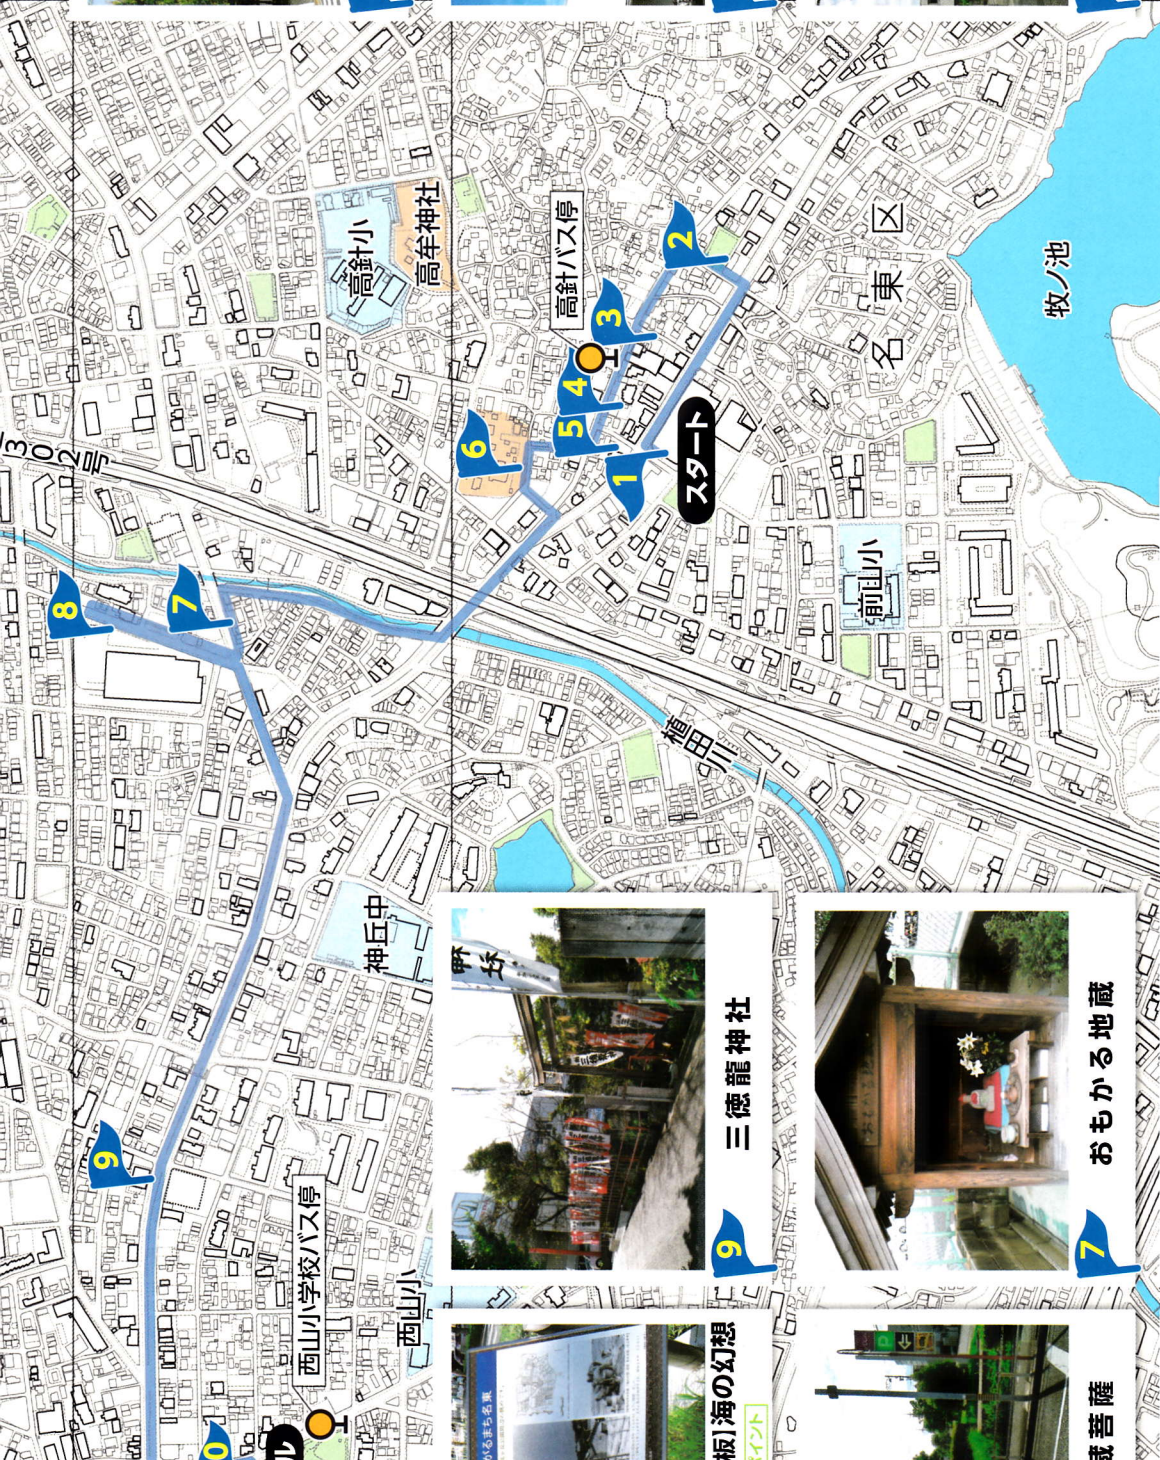

11

11

1 柴田勝家ゆかりの地を 歩いてみよう!

1 地下鉄一社駅(銘板)

3 神蔵寺

4 一色城城址

2 貴船神社

5 貴船橋
オモシロポイント

8 貴船小学校

6 勝家坂
オモシロポイント

9 浄泉安立の墓塔(明徳寺旧地)

7 明徳寺

11 上社城城址

1 高針前田交差点

2 高針第一公園のナンキンハゼ
オモシロポイント

3 札木

2 高針街道を

歩いてみよう!

9 三徳龍神社

7 おもかる地蔵

5 丸栄堂

10 虹ヶ丘公園(銘板)海の幻想
オモシロポイント

8 山之神地藏菩薩

6 東勝寺

4 いろはや

3 山口街道(猪子石)を 歩いてみよう!

名古屋都市計画基本図(平成28年)
を加工して作成

10 猪子石原中央公園のワシントンヤシ
オモシロポイント

11 薬師寺

12 薬師寺霊園

1 香流小学校

9 兜塚