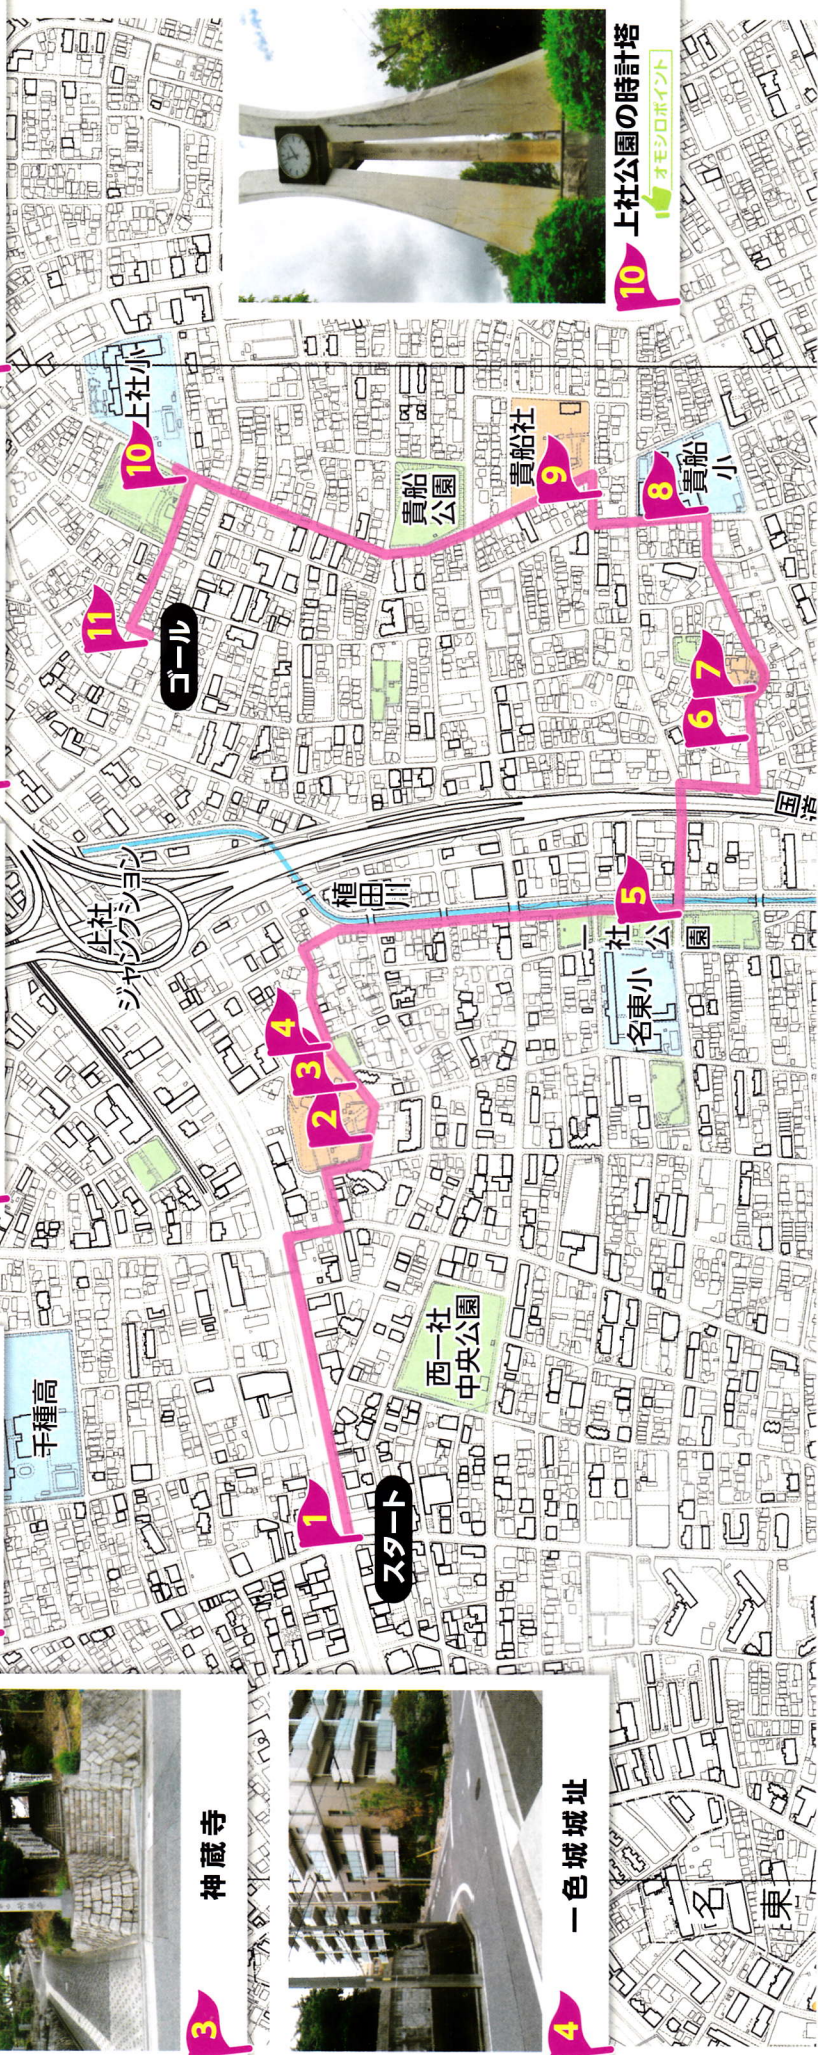

11

11

1 柴田勝家ゆかりの地を 歩いてみよう!

1 地下鉄一社駅(銘板)

3 神蔵寺

4 一色城城址

2 貴船神社

5 貴船橋
オモシロポイント

8 貴船小学校

6 勝家坂
オモシロポイント

9 浄泉安立の墓塔(明徳寺旧地)

7 明徳寺

11 上社城城址

1 高針前田交差点

2 高針第一公園のナンキンハゼ
オモシロポイント

3 札木

2 高針街道を

歩いてみよう!

9 三徳龍神社

7 おもかる地蔵

5 丸栄堂

10 虹ヶ丘公園(銘板)海の幻想
オモシロポイント

8 山之神地藏菩薩

6 東勝寺